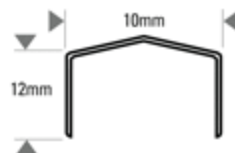

PC3000

STCR2619 HAND-TACKER 12MM MAX

STCR
2619

Befestigungselemente

Funktionen

Modell	PC3000
Länge (mm)	12 (min) - 12 (max)

Bostitch Deutschland

Stanley Black & Decker
Deutschland GmbH
Black & Decker Strasse 40
65510 Idstein/Ts.
DEUTSCHLAND
+49 6126 21 2985